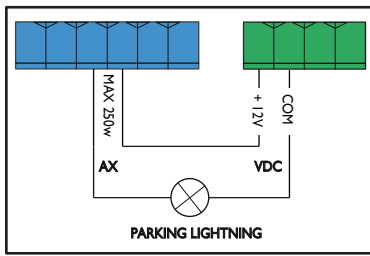

تعاریف منوهای برنامه پذیر (\*)

تعریف ورودی	فرمان	دوگام
SAFE1,2 ورودی	0 فرمان بازشو	0 دوگام
	1 فرمان بسته شو	1 سه گام
	2 فرمان تغییر جهت	2 چهارگام
تعریف ورودی	فرمان	کانال دوم ریموت
INP2,INP1 ورودی	0 فرمان استارت	0 هشدار بازماندن درب
	1 فرمان بازشو	1 هشدار باز شدن درب
	2 فرمان بسته شو	2 هشدار بسته شدن درب
	3 فرمان تک لنگه	3 هشدار عملیات درب
	4 فرمان نفررو	4 تایمر H9
	5 فرمان تایمر	