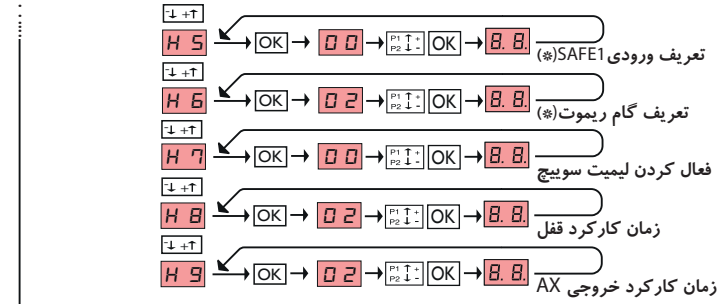

تعاریف منوهای برنامه پذیر (\*)

تعریف ورودی	فرمان	دوگام
SAFE1,2 ورودی	0 فرمان بازشو	0 دوگام
	1 فرمان بسته شو	1 سه گام
	2 فرمان تغییر جهت	2 چهارگام
تعریف ورودی	فرمان	کانال دوم ریموت
INP2,INP1 ورودی	0 فرمان استارت	0 هشدار بازماندن درب
	1 فرمان بازشو	1 هشدار باز شدن درب
	2 فرمان بسته شو	2 هشدار بسته شدن درب
	3 فرمان تک لنگه	3 هشدار عملیات درب
	4 فرمان نفررو	4 تایمر H9
	5 فرمان تایمر	