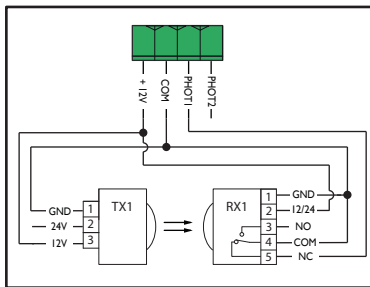

تعاریف منوهای برنامه پذیر (\*)

تعریف ورودی	فرمان	دوگام
SAFE1,2 ورودی	0 فرمان بازشو	0 دوگام
	1 فرمان بسته شو	1 سه گام
	2 فرمان تغییر جهت	2 چهارگام
تعریف ورودی	فرمان	کانال دوم ریموت
INP2,INP1 ورودی	0 فرمان استارت	0 هشدار بازماندن درب
	1 فرمان بازشو	1 هشدار باز شدن درب
	2 فرمان بسته شو	2 هشدار بسته شدن درب
	3 فرمان تک لنگه	3 هشدار عملیات درب
	4 فرمان نفررو	4 تایمر H9
	5 فرمان تایمر	