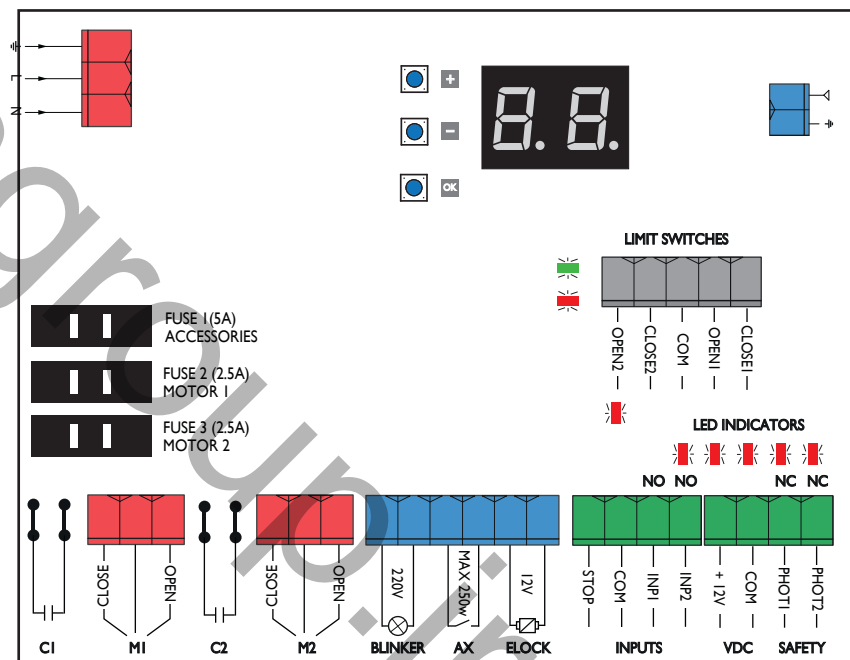

Thank you for buying this product, our company is sure that you will be more than satisfied with the product's performance. The product is supplied with a "Warnings" leaflet and an "Instruction booklet". These should both be read carefully as they provide important

information about safety, installation, operation and maintenance. This product complies with the recognised technical standards and safety regulations. We declare that this product is in conformity with the following European Directives: 89/336/EEC and 73/23/EEC (and subsequent amendments).