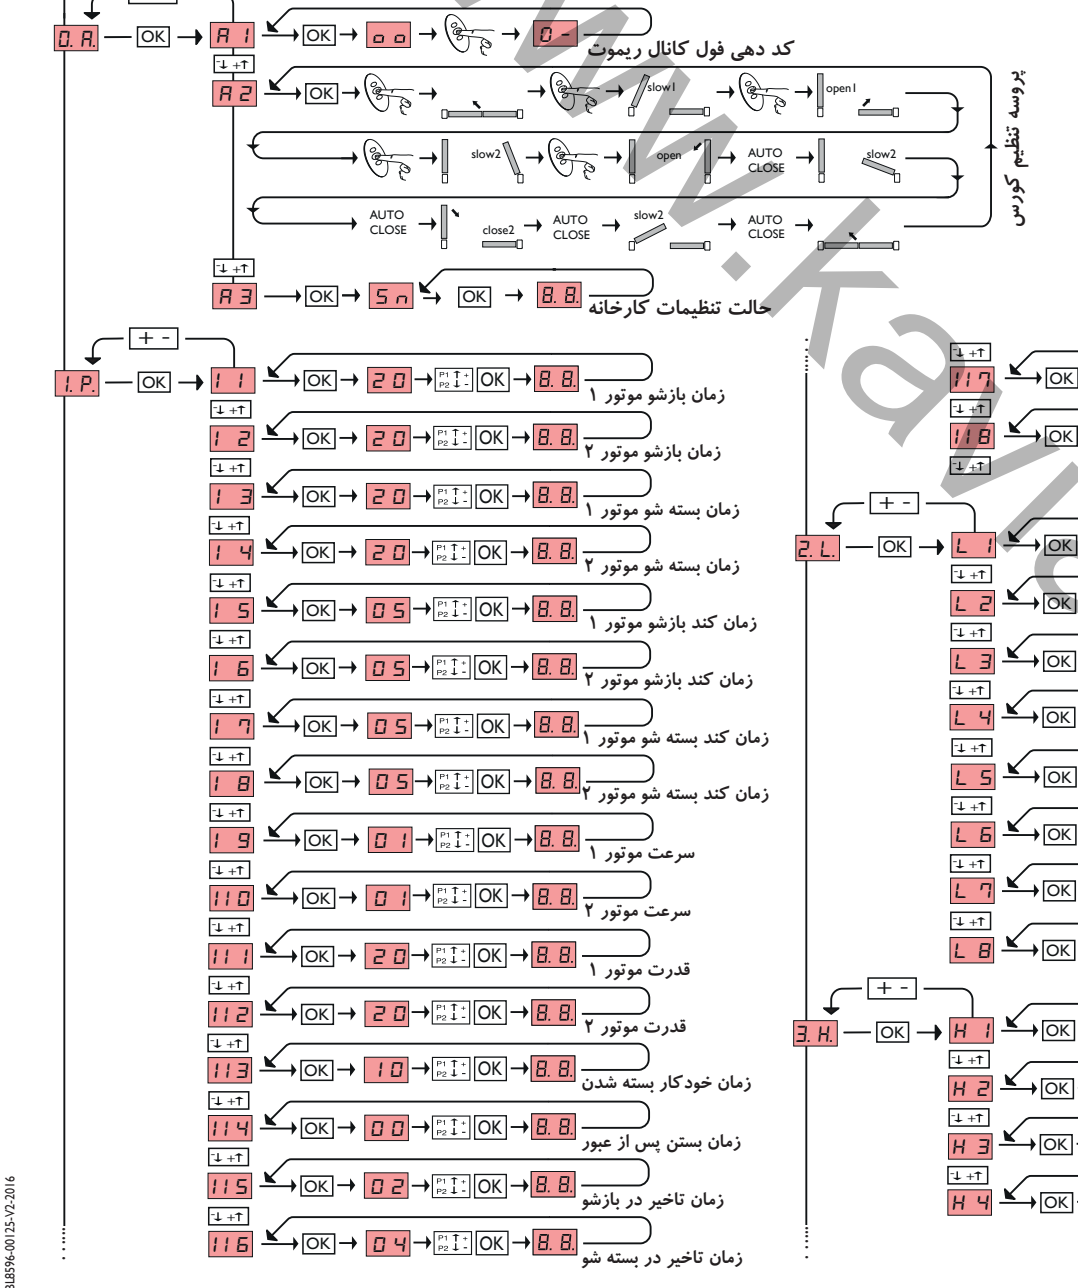

تعاریف منوهای برنامه پذیر (\*)

تعریف ورودی	فرمان	دوگام
SAFE1,2 ورودی	0 فرمان بازشو	0 دوگام
	1 فرمان بسته شو	1 سه گام
	2 فرمان تغییر جهت	2 چهارگام
تعریف ورودی	فرمان	کانال دوم ریموت
INP2,INP1 ورودی	0 فرمان استارت	0 هشدار بازماندن درب
	1 فرمان بازشو	1 هشدار باز شدن درب
	2 فرمان بسته شو	2 هشدار بسته شدن درب
	3 فرمان تک لنگه	3 هشدار عملیات درب
	4 فرمان نفررو	4 تایمر H9
	5 فرمان تایمر	