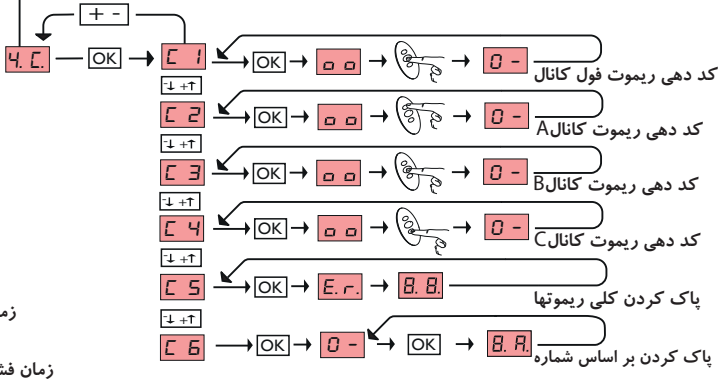

تعاریف منوهای برنامه پذیر (\*)

تعریف ورودی	فرمان	دوگام
SAFE1,2 ورودی	0 فرمان بازشو	0 دوگام
	1 فرمان بسته شو	1 سه گام
	2 فرمان تغییر جهت	2 چهارگام
تعریف ورودی	فرمان	کانال دوم ریموت
INP2,INP1 ورودی	0 فرمان استارت	0 هشدار بازماندن درب
	1 فرمان بازشو	1 هشدار باز شدن درب
	2 فرمان بسته شو	2 هشدار بسته شدن درب
	3 فرمان تک لنگه	3 هشدار عملیات درب
	4 فرمان نفررو	4 تایمر H9
	5 فرمان تایمر	